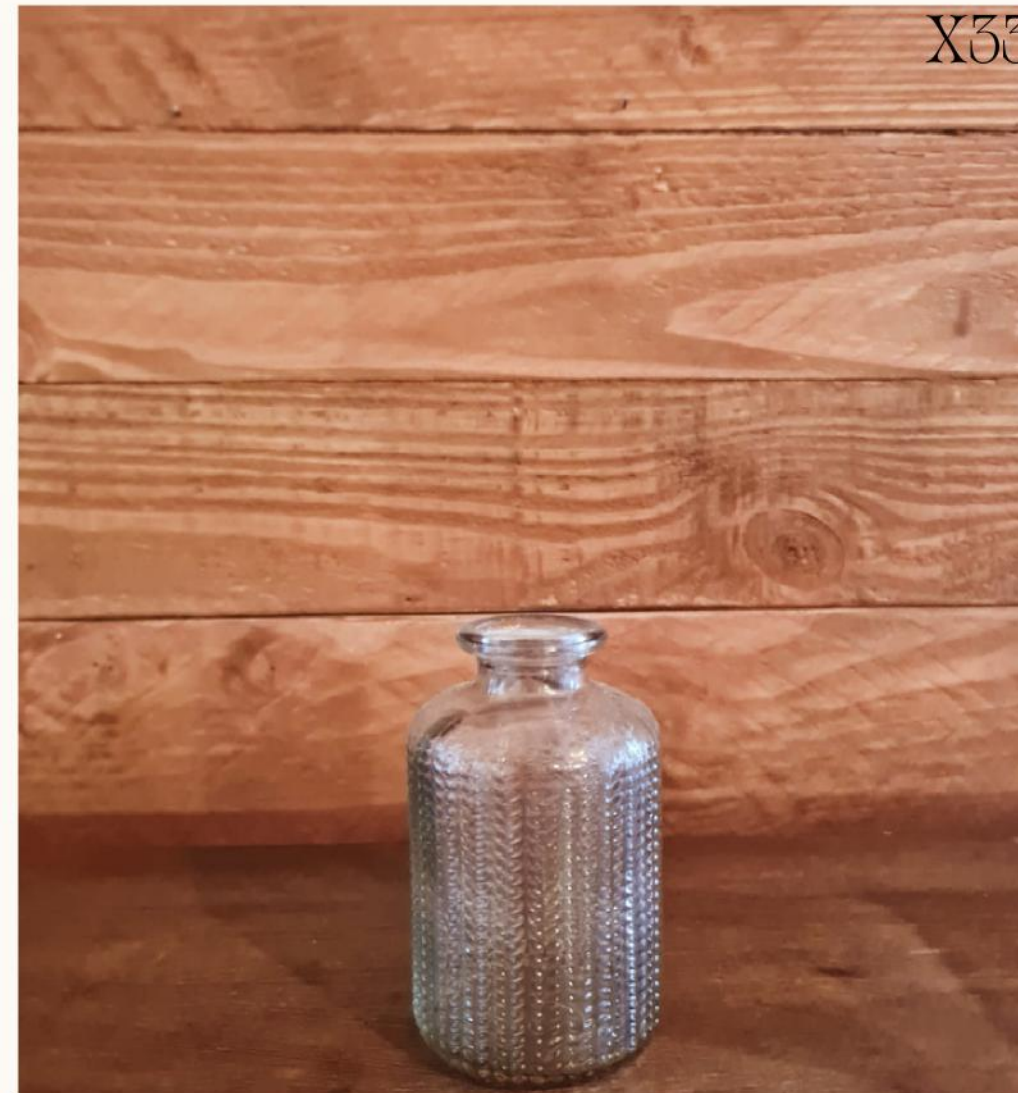

Soliflore
2€ Pièce