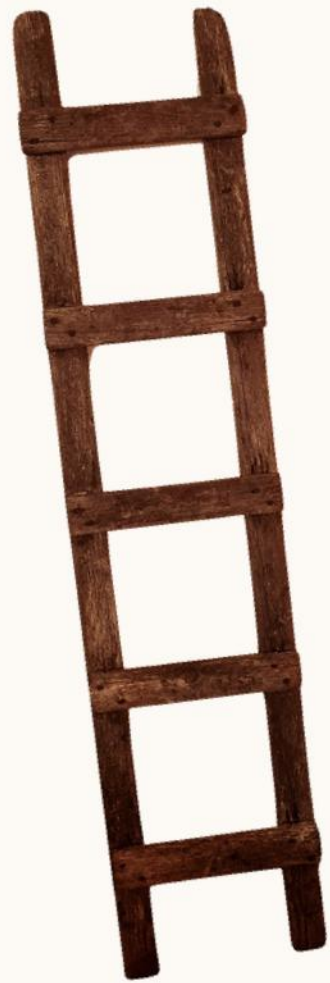

Caisse a Pommes
5€ Pièce

Les numéros de table

Support numéro de table
Toutes les couleurs
personnalisable
3.50€ Pièce

Support numéro de table
Nude, blush, terracotta
Dimensions : 20x12 cm
3.50€ Pièce

Les banquettes

XI

Banquette 2 places
100€ Pièce

XI

Banquette en fer 2 places
35€ Pièce

Dimensions : H 100 X 114 cm

Les échelles

XI

Echelle chapêtre
10€ Pièce
Dimensions : H 158 X L 35 cm

XI

Echelle en bambou
Avec accroche pour suspension
15€ Pièce
Dimensions : H 190 X L 50cm

Le mobilier

Table pique nique en bois
50€ Pièce

Bar en bois et ses 2 tabourets
50€ Pièce
Dimensions : H 102 X L 150 cm

Le mobilier

X1

Candy Bar

50€ Pièce

Dimensions : H 173 X L 130 cm

X6

Tonneau

30€ Pièce