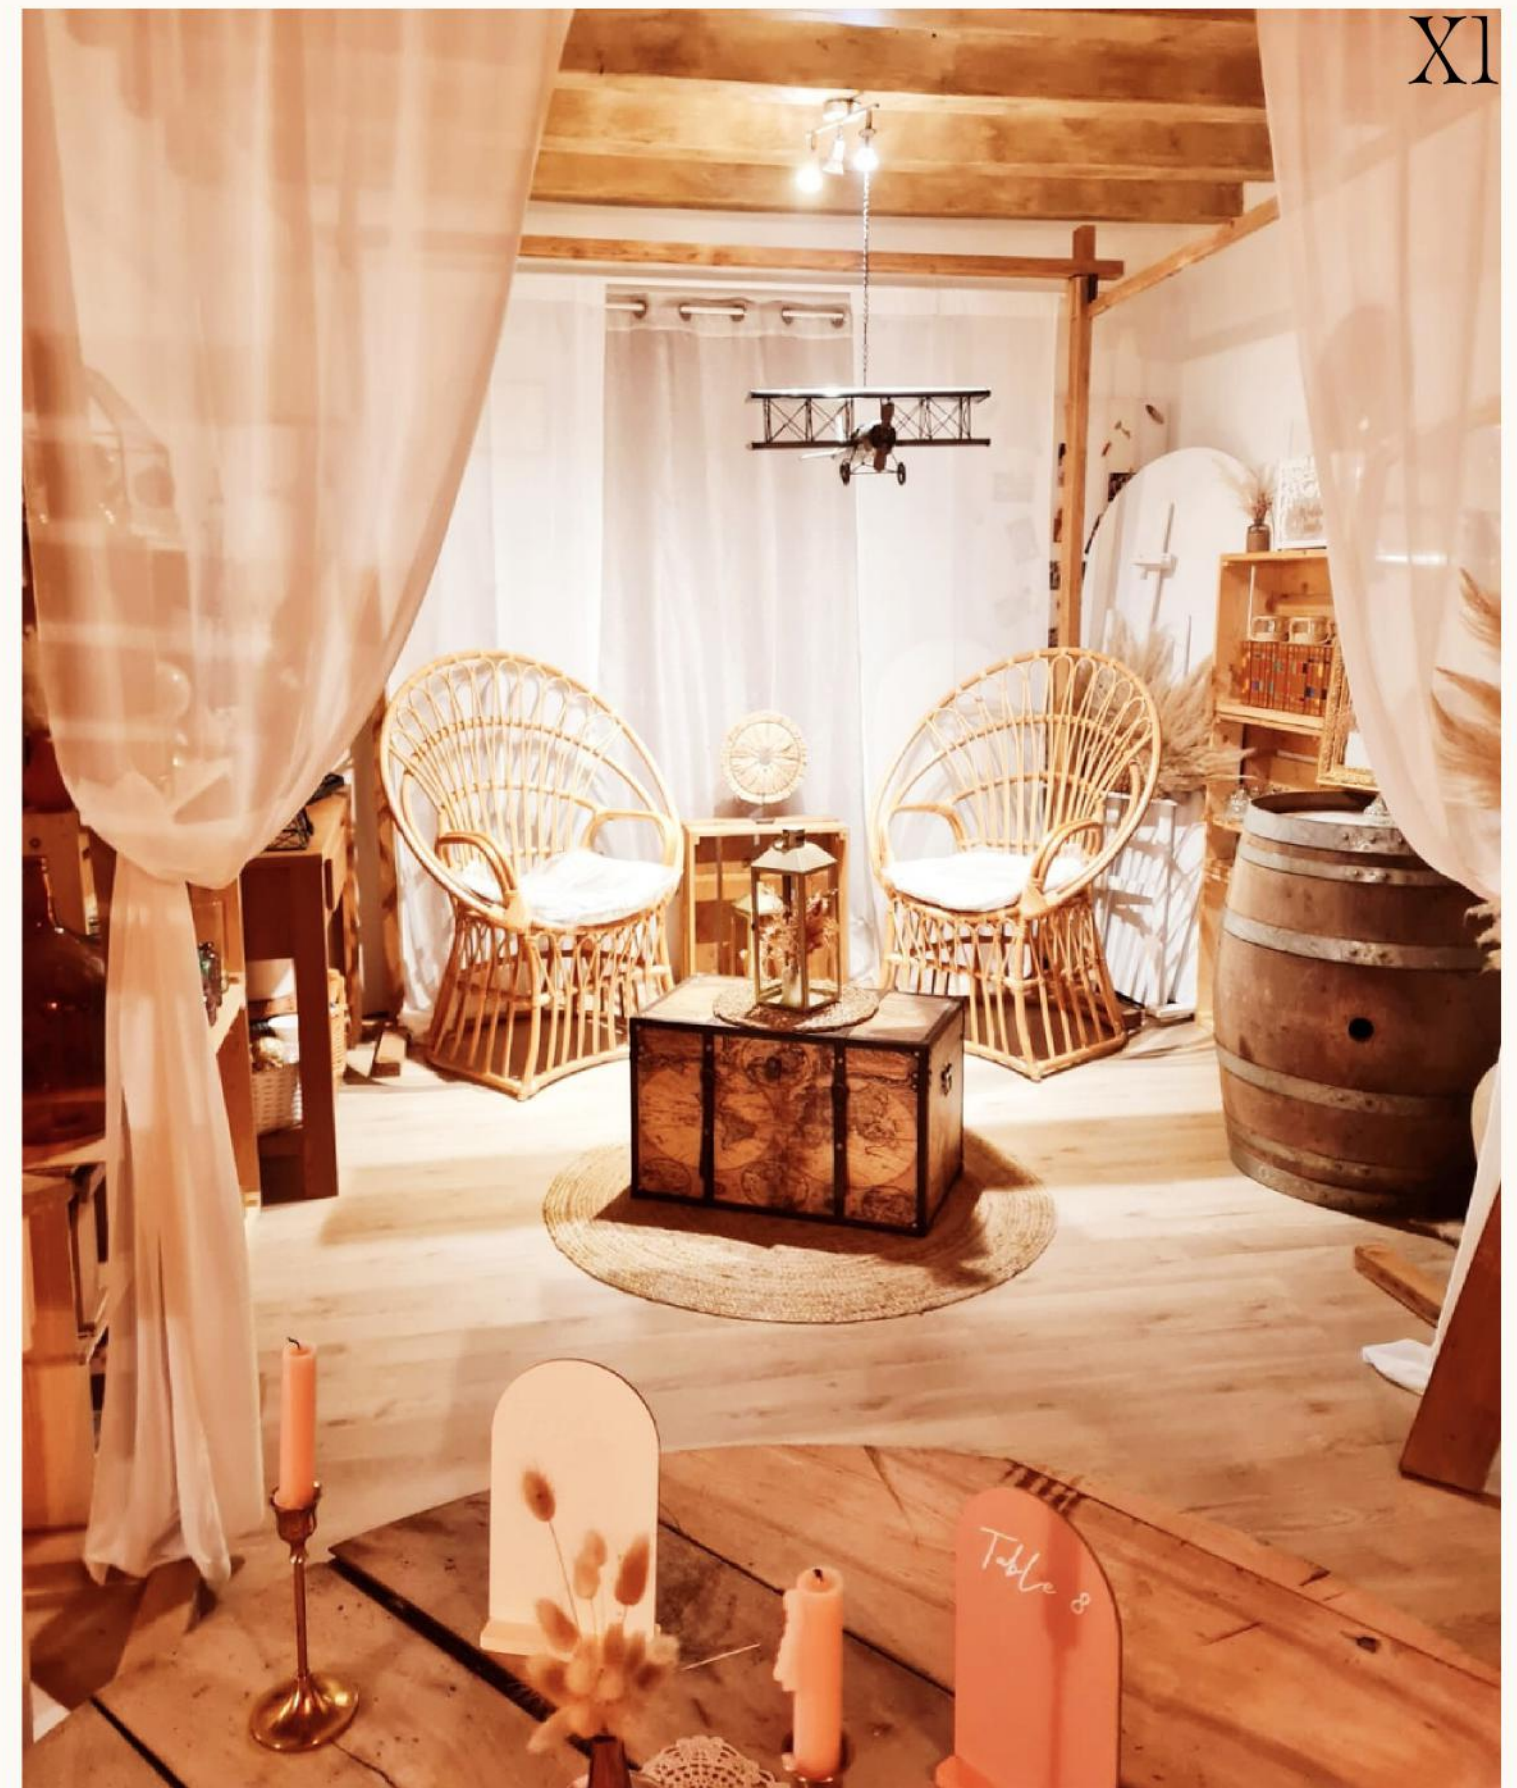

AGENCE TIANA EVENTS

Wedding Planner Designer

Location
mobilier decorations

Les Arches

XI

Arche hexagonale
20€ TTC

Dimensions: H 200XL 246 cm

XI

Arche Double avec voilage
50€ TTC

Dimensions: H 240 X L 230-240 cm

Les Arches

Arche Triangle
15€

Dimensions: H 225XL 240 cm

Arche Porte Blanche avec voileage
25€

Dimension d'une porte H 218 X L 60 cm

Arche Double Triangle

20€

Bar à champagne

Bar à champagne bois

70€ Pièce

Dimension : H 180 X L 104 cm

Les panneaux directionnels

pancarte directionnelle
5€ pièce

panneaux directionnels
20€ pièce
Dimensions H 182 X L 60 cm